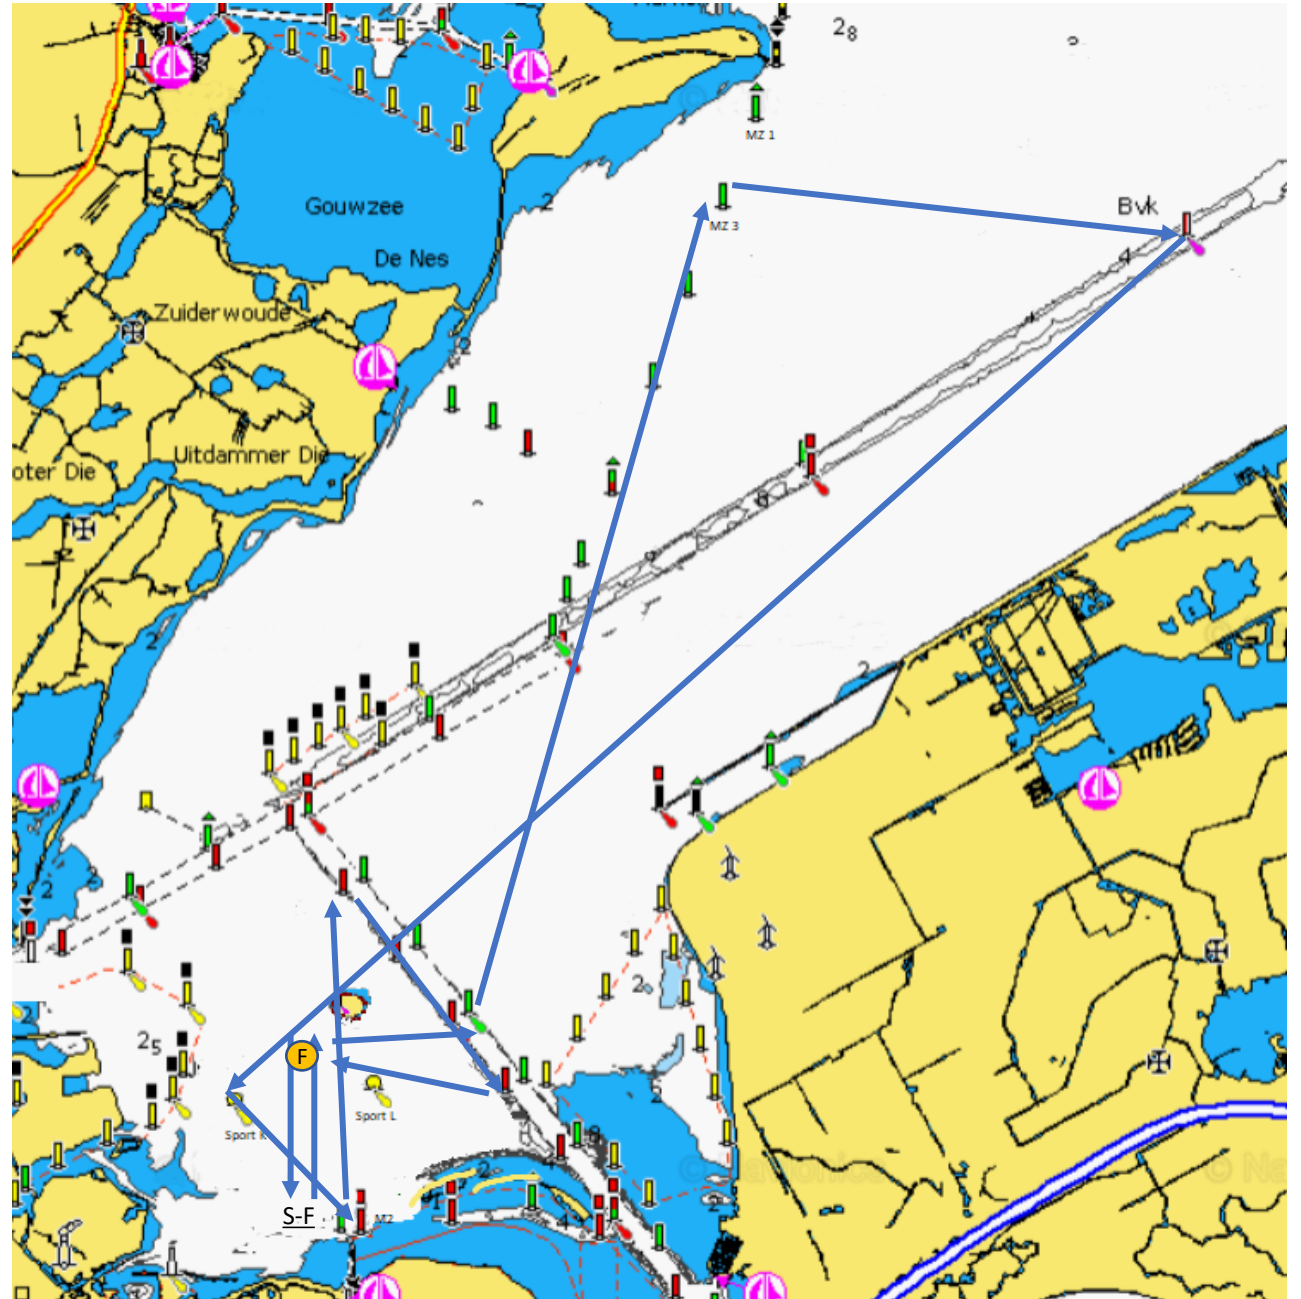

Baan 1 - Noord

Start (S-F)

Boei F sb

IJM 15 bb

MZ 3 sb

BVK sb

Sport K bb

M2 bb

IJM 22 sb

IJM 16 sb

Boei F bb

Finish (S-F)

Afstand: ~ 25.4 Nm