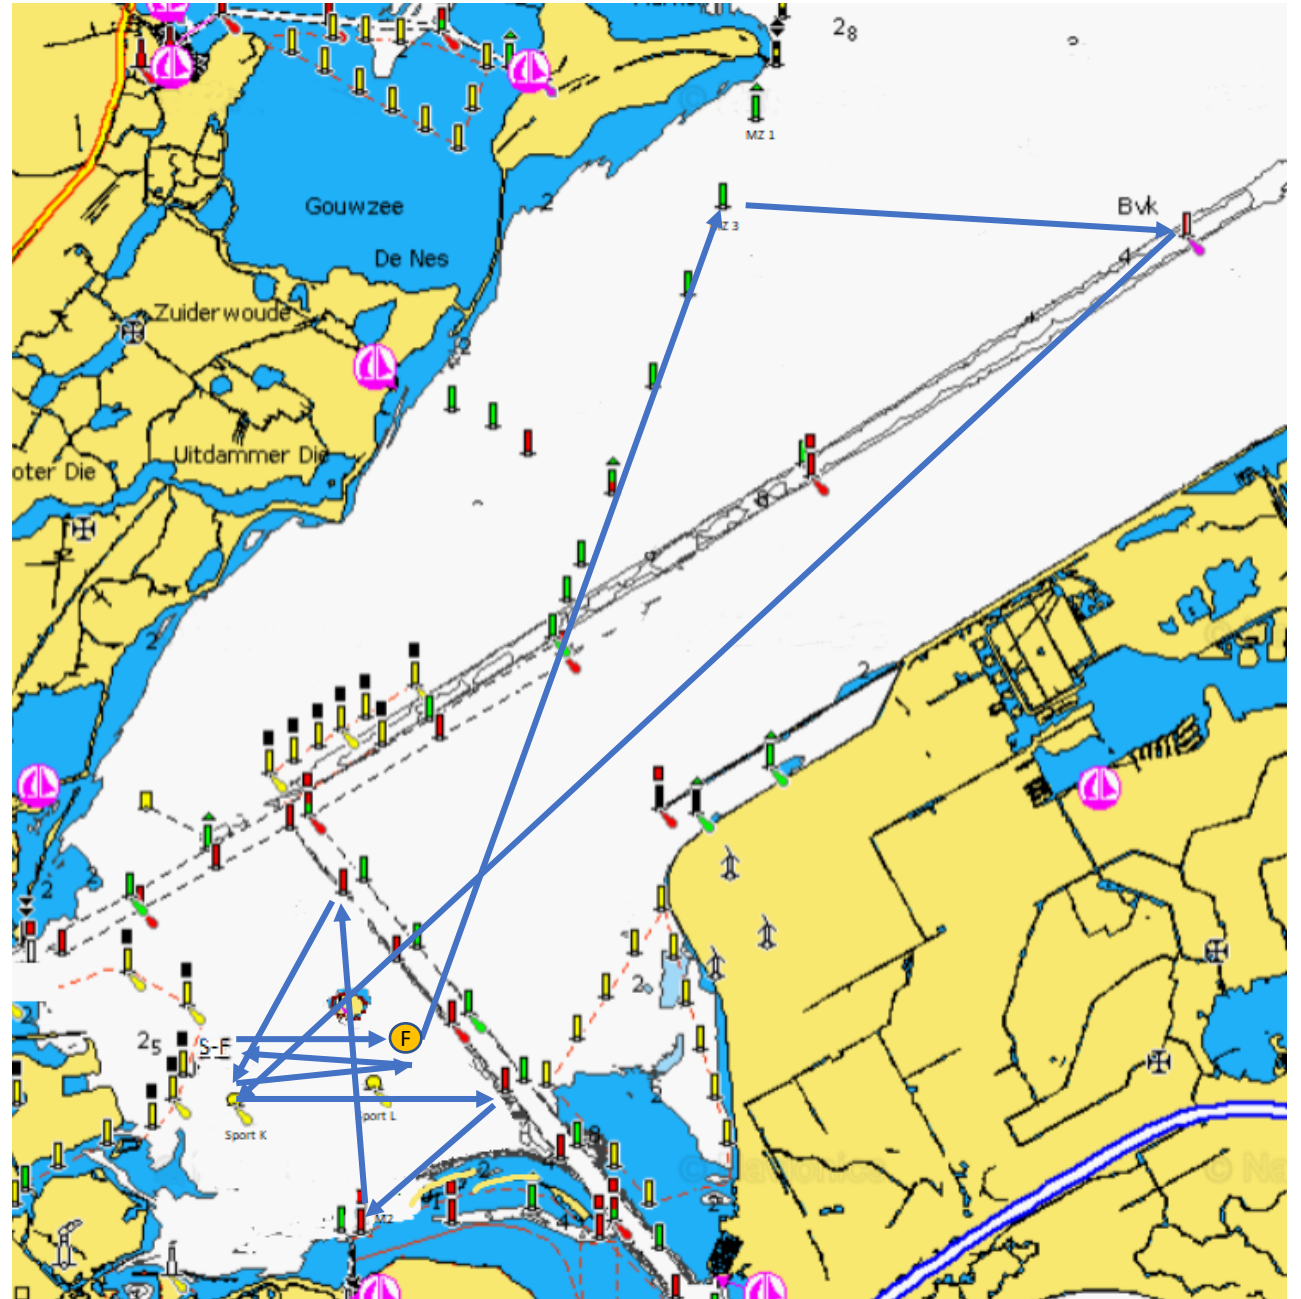

Baan 2 - Oost

Start (S-F)

Boei F bb

MZ 3 sb

BVK sb

Sport K bb

IJM16 sb

M2 sb

IJM22 bb

Sport K bb

Boei F bb

Finish (S-F)

Afstand: ~26 Nm