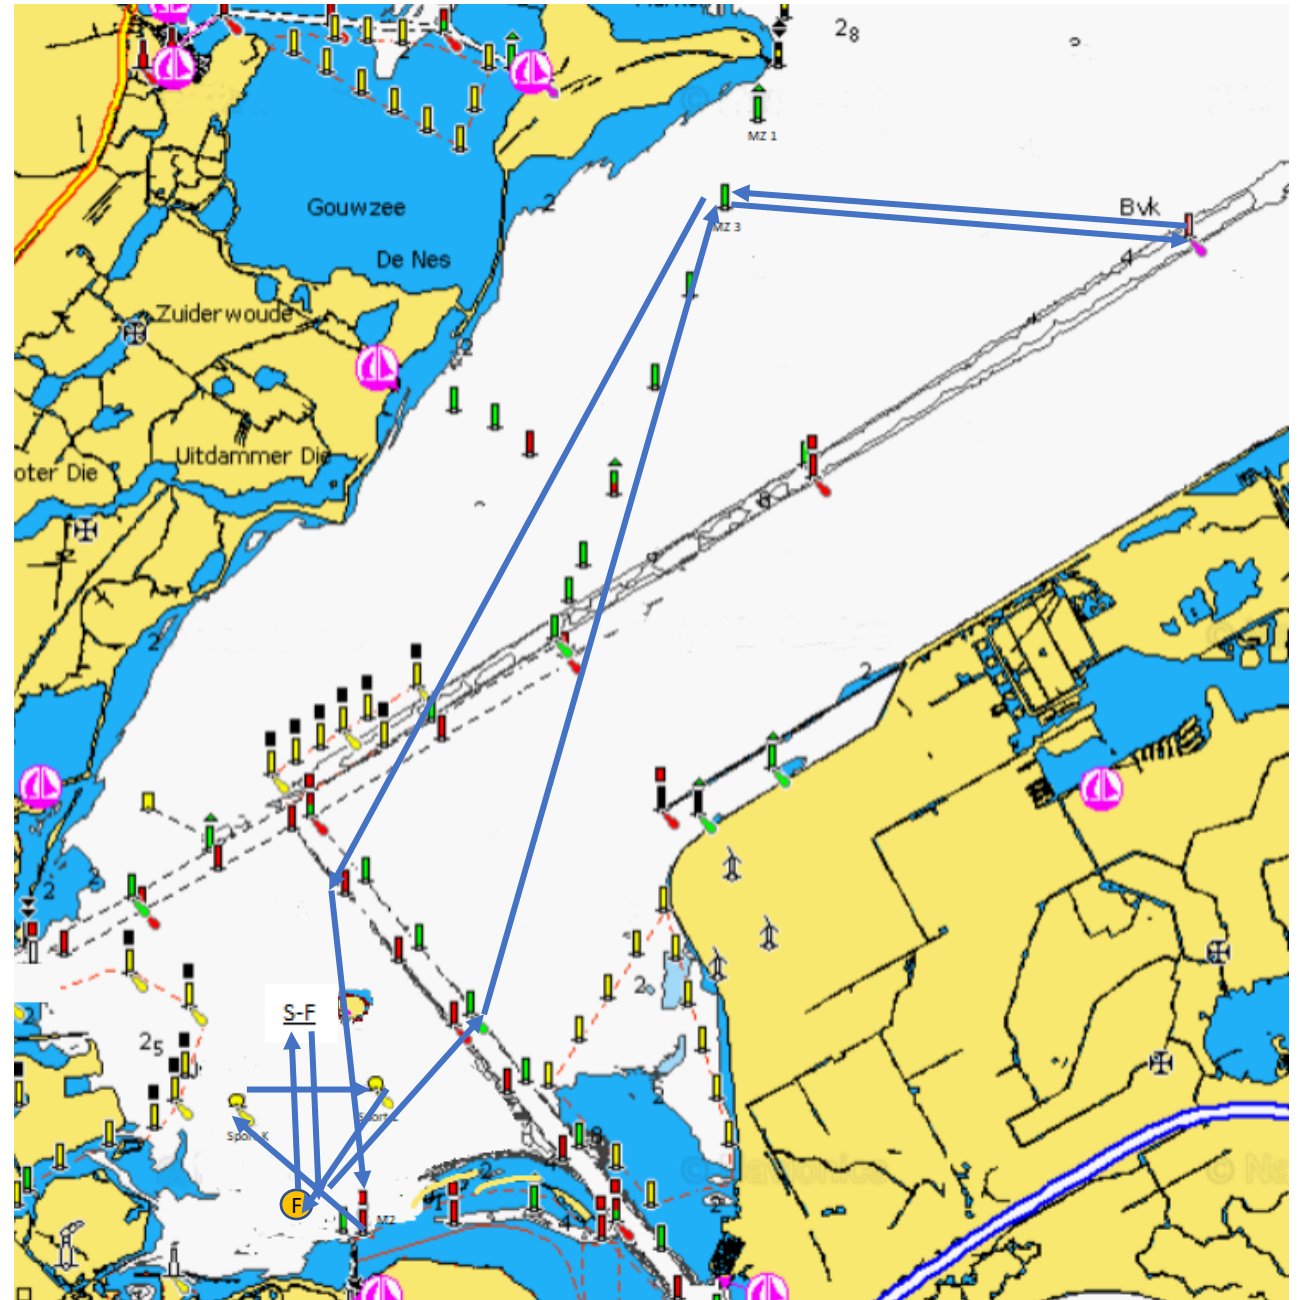

# Baan 3 - Zuid

Start (S-F)

Boei F bb

IJM 15 bb

MZ 3 sb

BVK bb

MZ 3 bb

IJM 22 bb

M 2 sb

Sport K sb

Sport L sb

Boei F sb

Finish (S-F)

Afstand: ~24 Nm